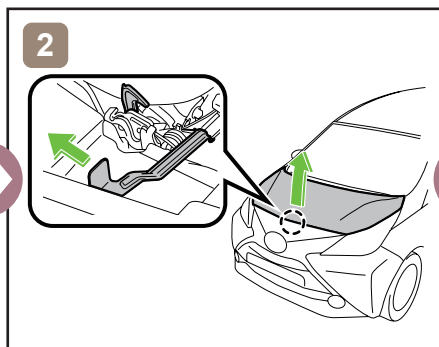

Toyota Aygo

(AB1 5-Türer, ab 06/2014)

Legende

	Zündschalter		Karosserie- verstärkung		Steuergerät
	Airbag		Gasdruck- dämpfer		12 Volt- Batterie
	Gas- generator		Kraftstoff- tank		
	Gurtstraffer		Sicherungs- kasten		

A

Toyota Aygo (AB1 5-Türer, ab 06/2014)

Toyota Aygo

(AB1 5-Türer, ab 06/2014)

12V Spannungsversorgung trennen

oder

Zugang 12V Batterie

Hinweise zum Transport