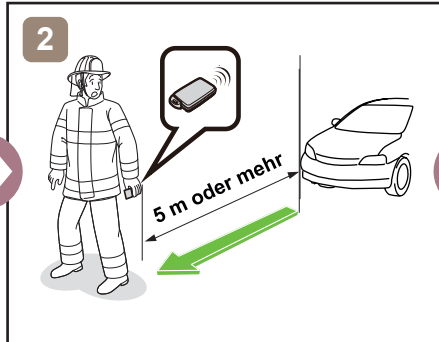

Toyota Aygo

(AB1 5-Türer, ab 06/2014)

Legende

	Zündschalter		Karosserie- verstärkung		Steuergerät
	Airbag		Gasdruck- dämpfer		12 Volt- Batterie
	Gas- generator		Kraftstoff- tank		
	Gurtstraffer		Sicherungs- kasten		

A

Toyota Aygo (AB1 5-Türer, ab 06/2014)

Toyota Aygo

(AB1 5-Türer, ab 06/2014)

12V Spannungsversorgung trennen

oder

Zugang 12V Batterie

Hinweise zum Transport