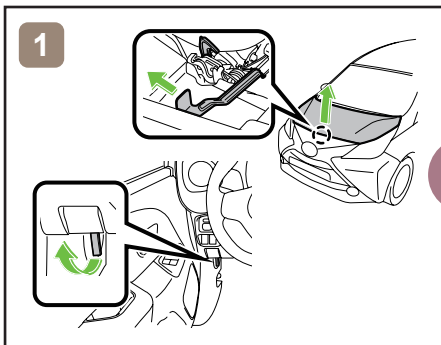

Toyota Aygo

(AB1 5-Türer, ab 06/2014)

Legende

	Zündschalter		Karosserie- verstärkung		Steuergerät
	Airbag		Gasdruck- dämpfer		12 Volt- Batterie
	Gas- generator		Kraftstoff- tank		
	Gurtstraffer		Sicherungs- kasten		

A

Toyota Aygo (AB1 5-Türer, ab 06/2014)

Toyota Aygo

(AB1 5-Türer, ab 06/2014)

12V Spannungsversorgung trennen

oder

Zugang 12V Batterie

Hinweise zum Transport