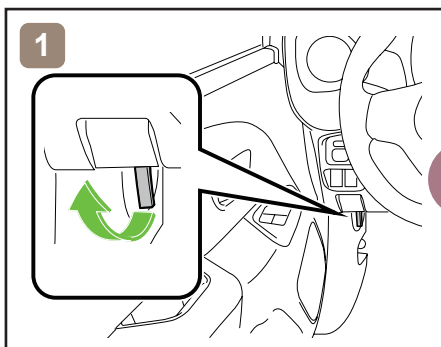

Toyota Aygo

(AB1 5-Türer, ab 06/2014)

Legende

	Zündschalter		Karosserie- verstärkung		Steuergerät
	Airbag		Gasdruck- dämpfer		12 Volt- Batterie
	Gas- generator		Kraftstoff- tank		
	Gurtstraffer		Sicherungs- kasten		

A

Toyota Aygo (AB1 5-Türer, ab 06/2014)

Toyota Aygo

(AB1 5-Türer, ab 06/2014)

12V Spannungsversorgung trennen

oder

Zugang 12V Batterie

Hinweise zum Transport