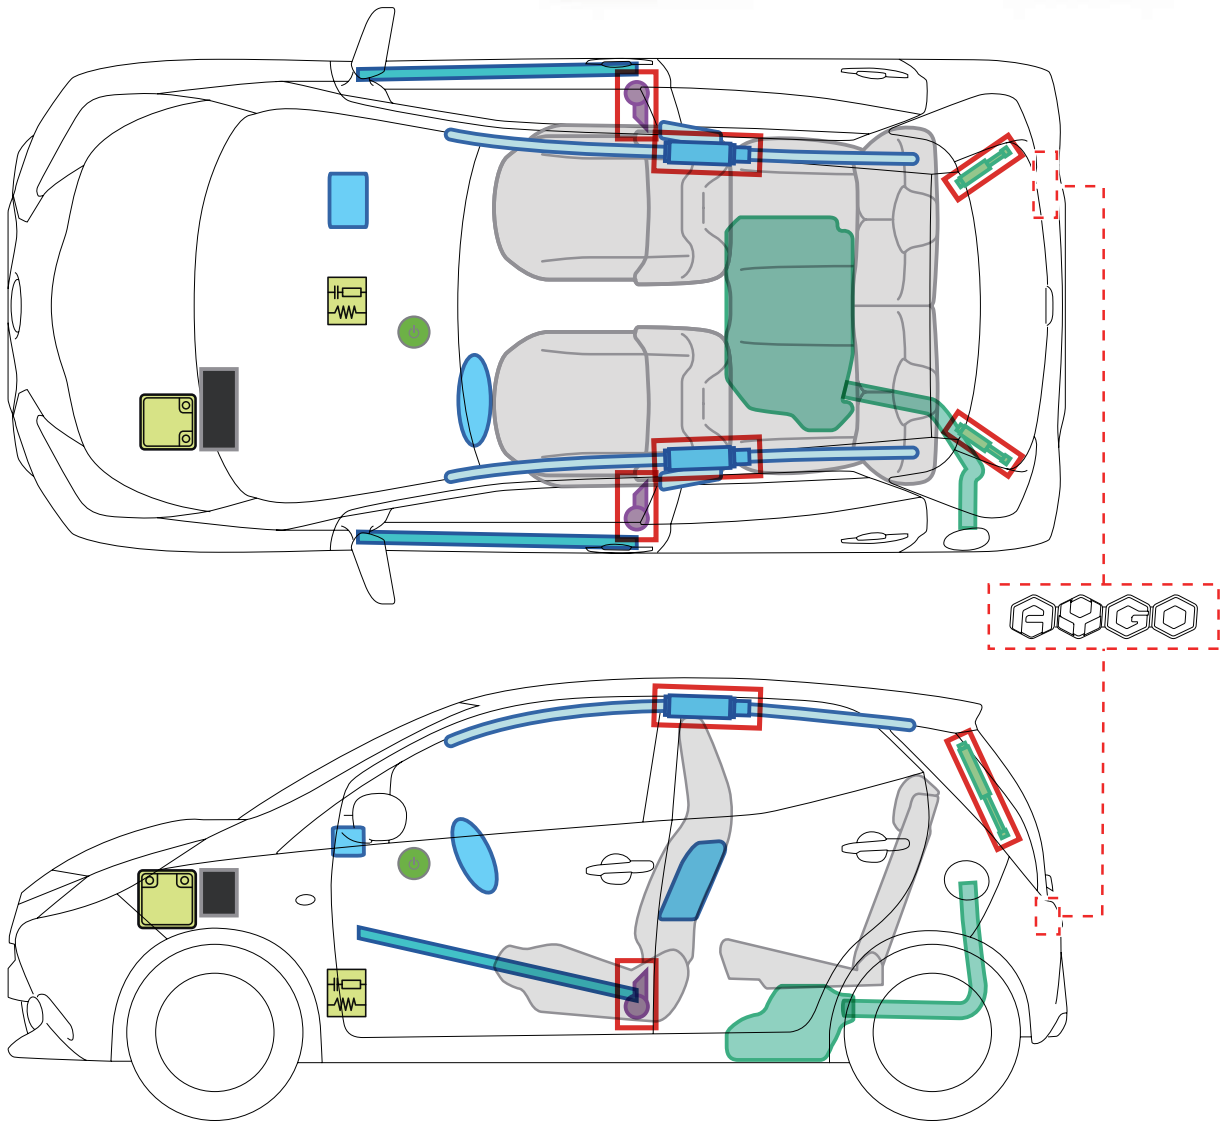

Toyota Aygo

(AB1 5-Türer, ab 06/2014)

Legende

	Zündschalter		Karosserie- verstärkung		Steuergerät
	Airbag		Gasdruck- dämpfer		12 Volt- Batterie
	Gas- generator		Kraftstoff- tank		
	Gurtstraffer		Sicherungs- kasten		

A

Toyota Aygo (AB1 5-Türer, ab 06/2014)

Toyota Aygo

(AB1 5-Türer, ab 06/2014)

12V Spannungsversorgung trennen

oder

Zugang 12V Batterie

Hinweise zum Transport