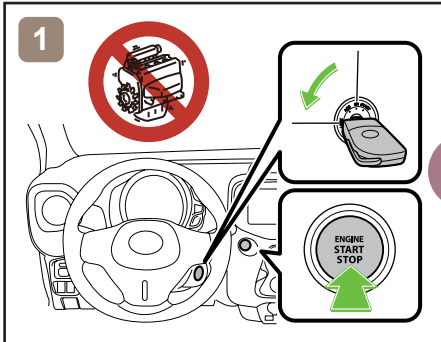

Toyota Aygo

(AB1 5-Türer, ab 06/2014)

Legende

	Zündschalter		Karosserie- verstärkung		Steuergerät
	Airbag		Gasdruck- dämpfer		12 Volt- Batterie
	Gas- generator		Kraftstoff- tank		
	Gurtstraffer		Sicherungs- kasten		

A

Toyota Aygo (AB1 5-Türer, ab 06/2014)

Toyota Aygo

(AB1 5-Türer, ab 06/2014)

12V Spannungsversorgung trennen

oder

Zugang 12V Batterie

Hinweise zum Transport