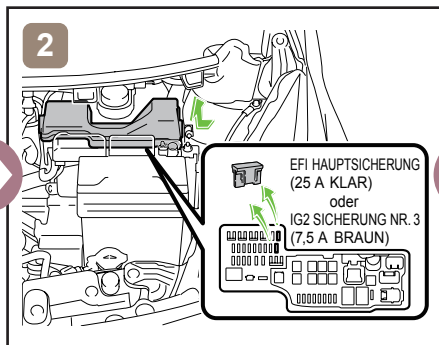

Toyota Aygo

(AB1 5-Türer, ab 06/2014)

Legende

	Zündschalter		Karosserie- verstärkung		Steuergerät
	Airbag		Gasdruck- dämpfer		12 Volt- Batterie
	Gas- generator		Kraftstoff- tank		
	Gurtstraffer		Sicherungs- kasten		

A

Toyota Aygo (AB1 5-Türer, ab 06/2014)

Toyota Aygo

(AB1 5-Türer, ab 06/2014)

12V Spannungsversorgung trennen

oder

Zugang 12V Batterie

Hinweise zum Transport