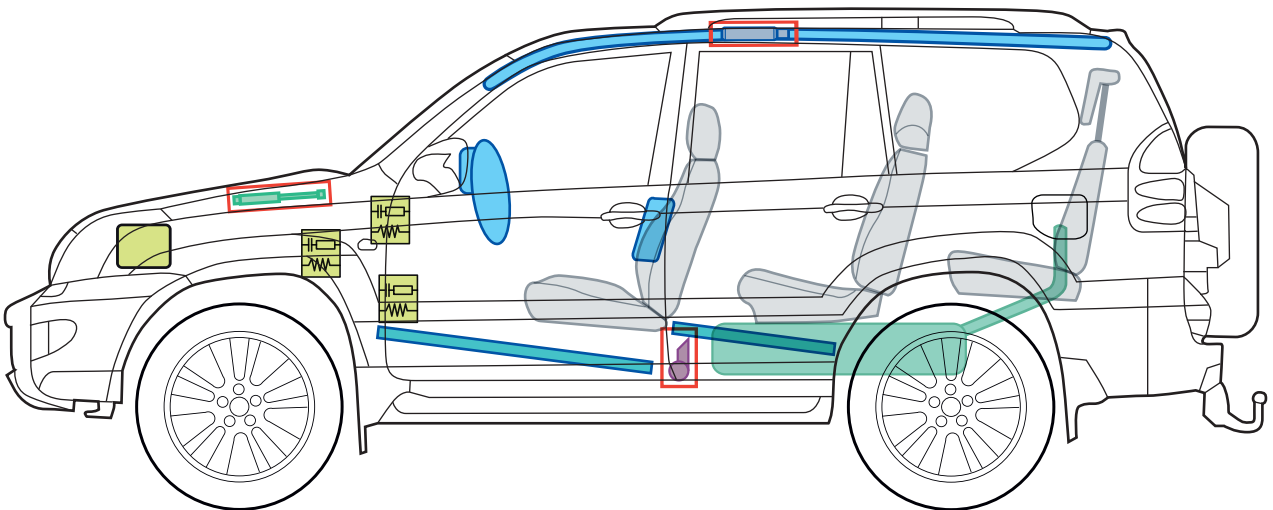

Toyota Land Cruiser (J12(EU) 5-Türer)

Legende

	Airbag		Karosserie- verstärkung		Steuergerät
	Gas- generator		Gasdruck- dämpfer		12 Volt- Batterie
	Gurtstraffer		Kraftstoff- tank		

A

Toyota Land Cruiser(J12(EU) 5-Türer)