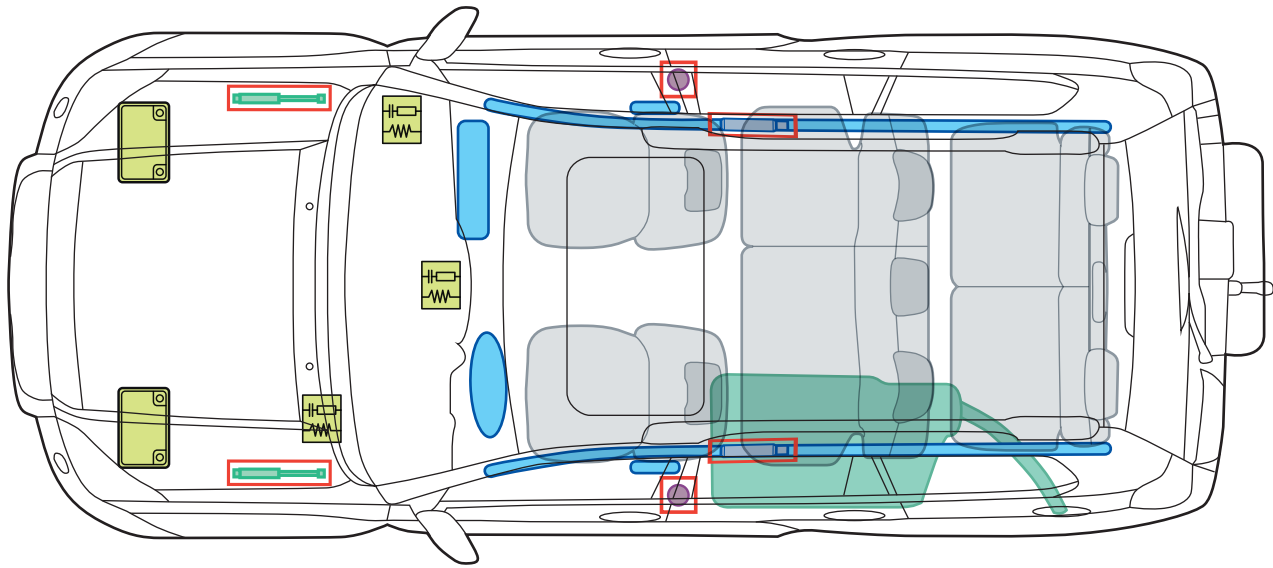

Toyota Land Cruiser (J12(EU) 5-Türer)

Legende

	Airbag		Karosserie- verstärkung		Steuergerät
	Gas- generator		Gasdruck- dämpfer		12 Volt- Batterie
	Gurtstraffer		Kraftstoff- tank		

A

Toyota Land Cruiser(J12(EU) 5-Türer)